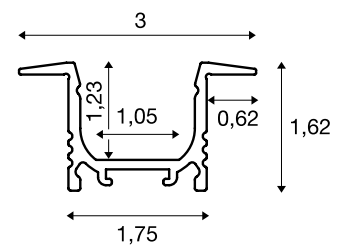

OPBOUWPROFIEL, PLAT

Opbouwprofiel, vlak, aluminium, wit, zwart

Lengte	Kleur	Materiaal	Art. nr.
200 cm	<input type="checkbox"/> aluminium	Aluminium	1000460
	<input type="checkbox"/> wit		1000461
	<input type="checkbox"/> zwart		1000462

Breedte/hoogte: 1,75/1,1 cm, max. breedte led-strip: 1,0 cm, cover excl.

OPBOUWPROFIEL, STANDAARD

Opbouwprofiel, standaard, aluminium, wit, zwart

Lengte	Kleur	Materiaal	Art. nr.
200 cm	<input type="checkbox"/> aluminium	Aluminium	1000463
	<input type="checkbox"/> wit		1000464
	<input type="checkbox"/> zwart		1000465

Breedte/hoogte: 1,75/1,62 cm, max. breedte led-strip: 1,0 cm, cover excl.

INBOUWPROFIEL

Inbouwprofiel, aluminium geëloxeerd, wit, zwart

Lengte	Kleur	Materiaal	Art. nr.
200 cm	<input type="checkbox"/> aluminium	Aluminium	1000457
	<input type="checkbox"/> wit		1000458
	<input type="checkbox"/> zwart		1000459

Breedte/hoogte: 3,0/1,62 cm, max. breedte led-strip: 1,0 cm, cover excl.