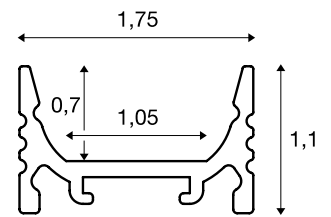

OPBOUWPROFIEL, PLAT

Opbouwprofiel, vlak, aluminium, wit, zwart

Lengte	Kleur	Materiaal	Art. nr.
200 cm	<input type="checkbox"/> aluminium	Aluminium	1000460
	<input type="checkbox"/> wit		1000461
	<input type="checkbox"/> zwart		1000462

Breedte/hoogte: 1,75/1,1 cm, max. breedte led-strip: 1,0 cm, cover excl.

OPBOUWPROFIEL, STANDAARD

Opbouwprofiel, standaard, aluminium, wit, zwart

Lengte	Kleur	Materiaal	Art. nr.
200 cm	<input type="checkbox"/> aluminium	Aluminium	1000463
	<input type="checkbox"/> wit		1000464
	<input type="checkbox"/> zwart		1000465

Breedte/hoogte: 1,75/1,62 cm, max. breedte led-strip: 1,0 cm, cover excl.

INBOUWPROFIEL

Inbouwprofiel, aluminium geëloxeerd, wit, zwart

Lengte	Kleur	Materiaal	Art. nr.
200 cm	<input type="checkbox"/> aluminium	Aluminium	1000457
	<input type="checkbox"/> wit		1000458
	<input type="checkbox"/> zwart		1000459

Breedte/hoogte: 3,0/1,62 cm, max. breedte led-strip: 1,0 cm, cover excl.