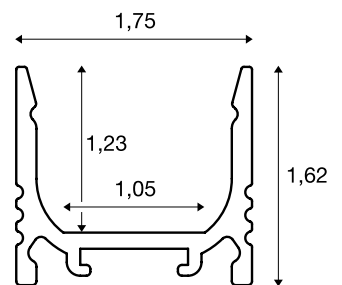

OPBOUWPROFIEL, PLAT

Opbouwprofiel, vlak, aluminium, wit, zwart

Lengte	Kleur	Materiaal	Art. nr.
200 cm	<input type="checkbox"/> aluminium	Aluminium	1000460
	<input type="checkbox"/> wit		1000461
	<input type="checkbox"/> zwart		1000462

Breedte/hoogte: 1,75/1,1 cm, max. breedte led-strip: 1,0 cm, cover excl.

OPBOUWPROFIEL, STANDAARD

Opbouwprofiel, standaard, aluminium, wit, zwart

Lengte	Kleur	Materiaal	Art. nr.
200 cm	<input type="checkbox"/> aluminium	Aluminium	1000463
	<input type="checkbox"/> wit		1000464
	<input type="checkbox"/> zwart		1000465

Breedte/hoogte: 1,75/1,62 cm, max. breedte led-strip: 1,0 cm, cover excl.

INBOUWPROFIEL

Inbouwprofiel, aluminium geëloxeerd, wit, zwart

Lengte	Kleur	Materiaal	Art. nr.
200 cm	<input type="checkbox"/> aluminium	Aluminium	1000457
	<input type="checkbox"/> wit		1000458
	<input type="checkbox"/> zwart		1000459

Breedte/hoogte: 3,0/1,62 cm, max. breedte led-strip: 1,0 cm, cover excl.