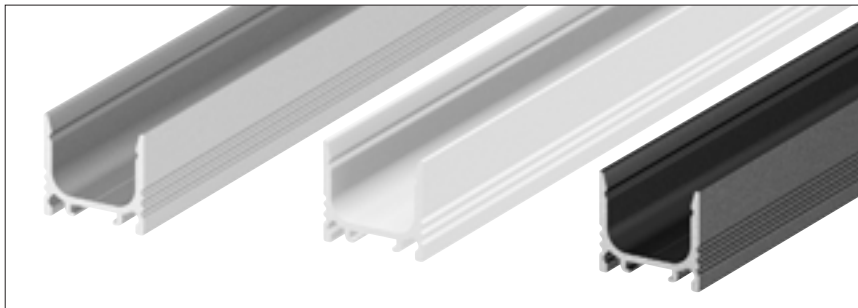

OPBOUWPROFIEL, PLAT

Opbouwprofiel, vlak, aluminium, wit, zwart

Lengte	Kleur	Materiaal	Art. nr.
200 cm	<input type="checkbox"/> aluminium	Aluminium	1000460
	<input type="checkbox"/> wit		1000461
	<input type="checkbox"/> zwart		1000462

Breedte/hoogte: 1,75/1,1 cm, max. breedte led-strip: 1,0 cm, cover excl.

OPBOUWPROFIEL, STANDAARD

Opbouwprofiel, standaard, aluminium, wit, zwart

Lengte	Kleur	Materiaal	Art. nr.
200 cm	<input type="checkbox"/> aluminium	Aluminium	1000463
	<input type="checkbox"/> wit		1000464
	<input type="checkbox"/> zwart		1000465

Breedte/hoogte: 1,75/1,62 cm, max. breedte led-strip: 1,0 cm, cover excl.

INBOUWPROFIEL

Inbouwprofiel, aluminium geëloxeerd, wit, zwart

Lengte	Kleur	Materiaal	Art. nr.
200 cm	<input type="checkbox"/> aluminium	Aluminium	1000457
	<input type="checkbox"/> wit		1000458
	<input type="checkbox"/> zwart		1000459

Breedte/hoogte: 3,0/1,62 cm, max. breedte led-strip: 1,0 cm, cover excl.